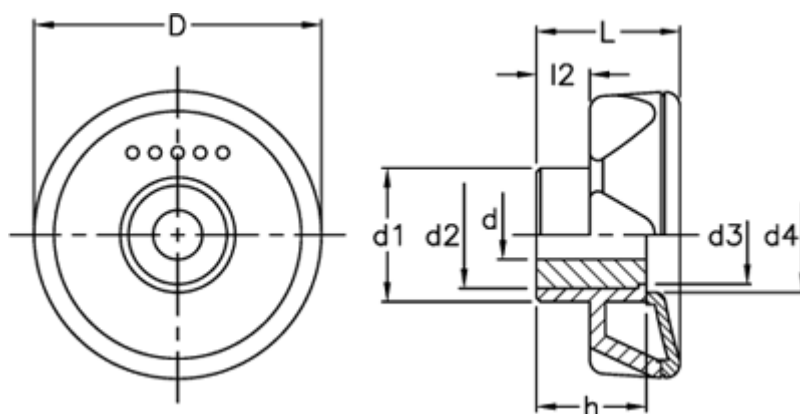

Varenummer: 23052206165  
Beskrivelse: E+G Drejeknop  
ELK.70-FP A12-C5, lyseblå dækkappe

## Mål

D	= 70	l2 = 13
d1	= 32.5	
d2	= 26	
d3	= 24.0	
d4	= 28	
d H7	= 12	
h	= 27	
L	= 35	